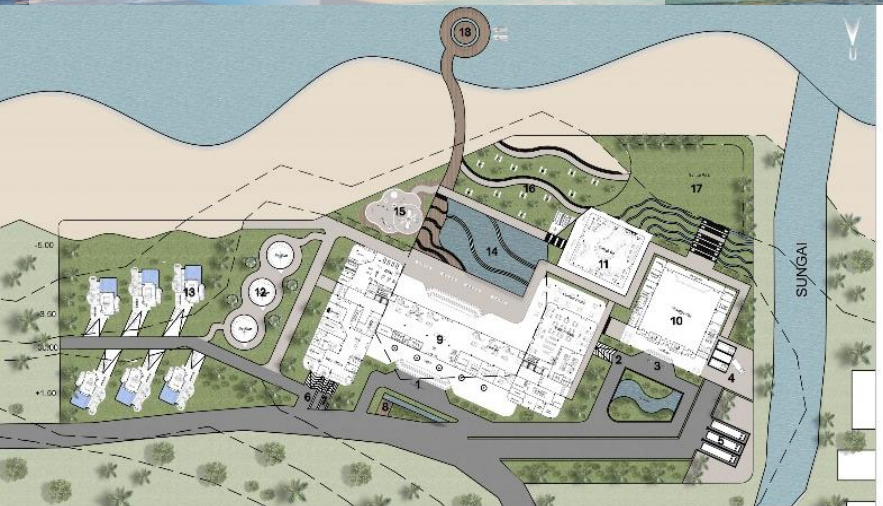

Arsitektur tropis menurut Lippsmeier 1980 yaitu, arsitektur yang berorientasi pada kondisi iklim serta cuaca pada suatu wilayah. Penerapan Arsitektur Tropis yang diterapkan berpengaruh terhadap kelembaban dan suhu yang sangat tinggi terhadap kenyamanan manusia dalam menggunakan ruang. Penerapan yang di terapkan yaitu seperti orientasi Bangunan, Pemilihan material, Sirkulasi Udara sistem cross ventilation, banyaknya bukaan seperti jendela sebagai fasilitas masuknya sinar matahari, menggunakan secondary skin sebagai pelindung dari radiasi sinar matahari dan hujan lebat.

- LEGEND :**
1. Drop off Resort
 2. IN Basement Car
 3. Drop off Function Hall
 4. Loading Dock
 5. Bus Parking
 6. Out Basement Car
 7. IN OUT Basement Motor
 8. Security Post
 9. Main Building Resort
 10. Function Hall
 11. Cafe & Bar
 12. Paviliun
 13. Cottage
 14. Pool
 15. Kids Park
 16. View Deck Beach
 17. Garden Party
 18. Boat Deck

Site Profil

Lokasi : Pelabuhan ratu, Sukabumi, Jawa Barat
 Luas : 18.000m2
 Jumlah Lantai : 5

Facility : Resort, Function Hall, Cottage, Resto, Cafe & Bar, Pool, Spa & Gym, Garden Party, Paviliun, etc.

Massing

CONCEPTUAL

Tropis

Penerapan bangunan yang berpengaruh terhadap kelembaban dan suhu yang sangat tinggi terhadap kenyamanan manusia dalam menggunakan ruang.

Eco-Village

Pembangunan berwawasan lingkungan, dimana memanfaatkan potensi alam semaksimal mungkin, mencakup keselarasan antara manusia dan lingkungan alamnya.